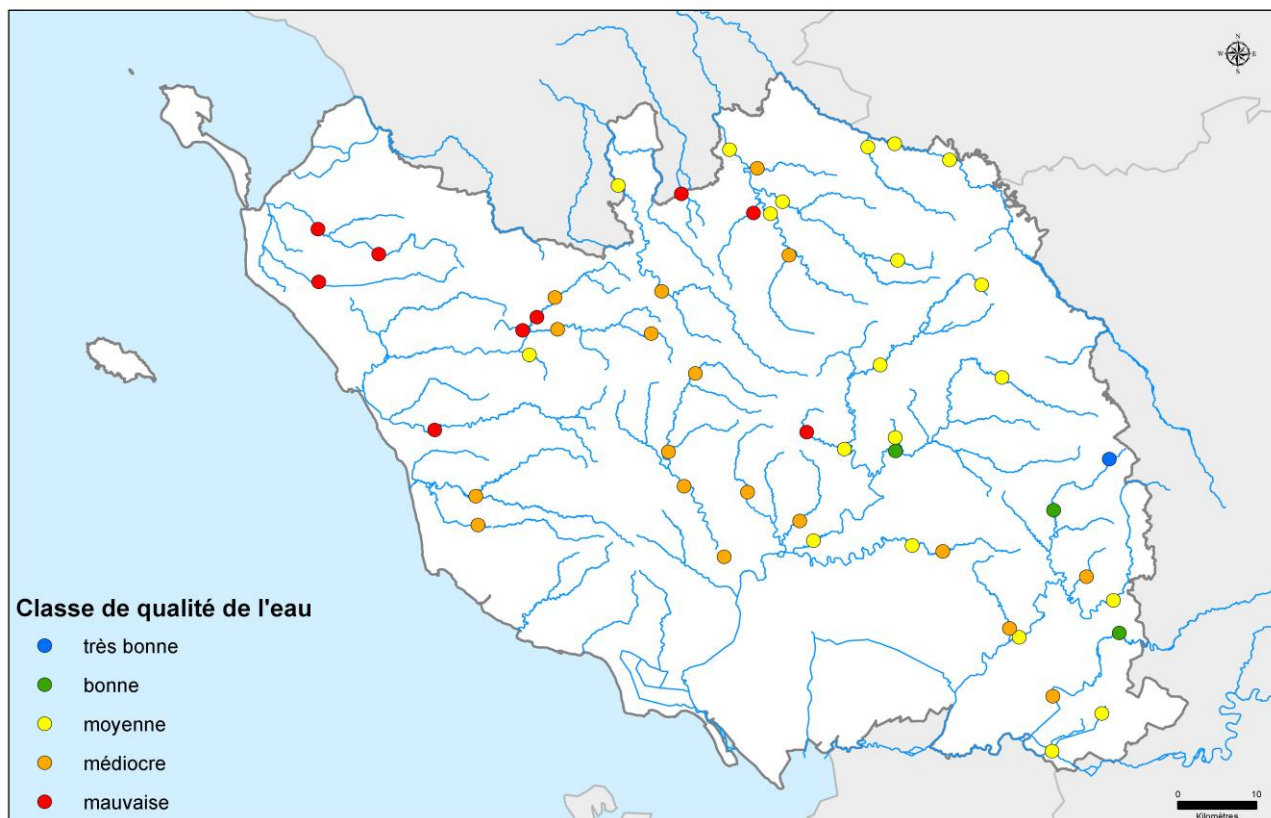

Le suivi qualitatif des eaux superficielles

Résultats

❖ La qualité physico-chimique des eaux superficielles en Vendée

- Retrouver prochainement les résultats par bassin versant.
- Consulter ci-dessous les résultats par altération.

**QUALITE "PESTICIDES" DES EAUX SUPERFICIELLES EN VENDEE
ANNEE 2015**

❖ La qualité biologique des eaux superficielles en Vendée

Retrouver prochainement les résultats.