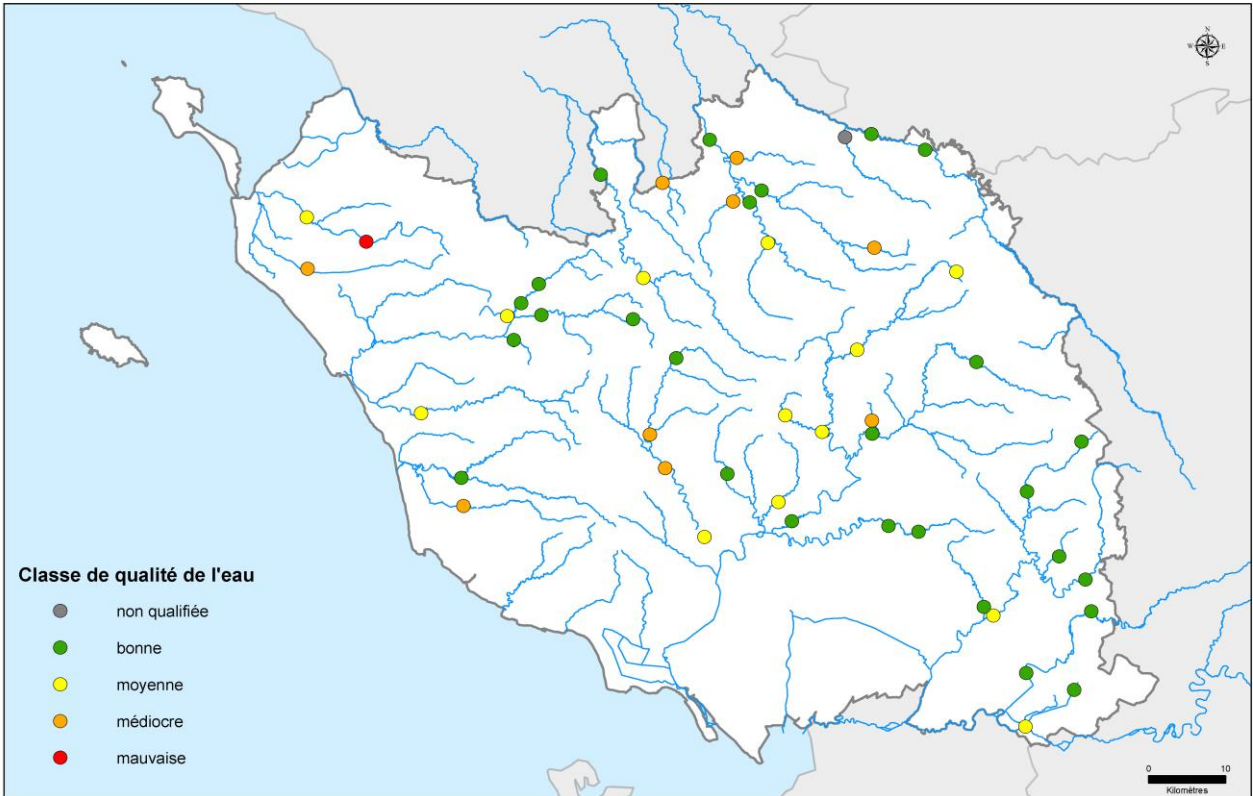

Le suivi qualitatif des eaux superficielles

Résultats

❖ La qualité physico-chimique des eaux superficielles en Vendée

- Retrouver prochainement les résultats par bassin versant.
- Consulter ci-dessous les résultats par altération.

**QUALITE "PESTICIDES" DES EAUX SUPERFICIELLES EN VENDEE
ANNEE 2015**

❖ La qualité biologique des eaux superficielles en Vendée

Retrouver prochainement les résultats.