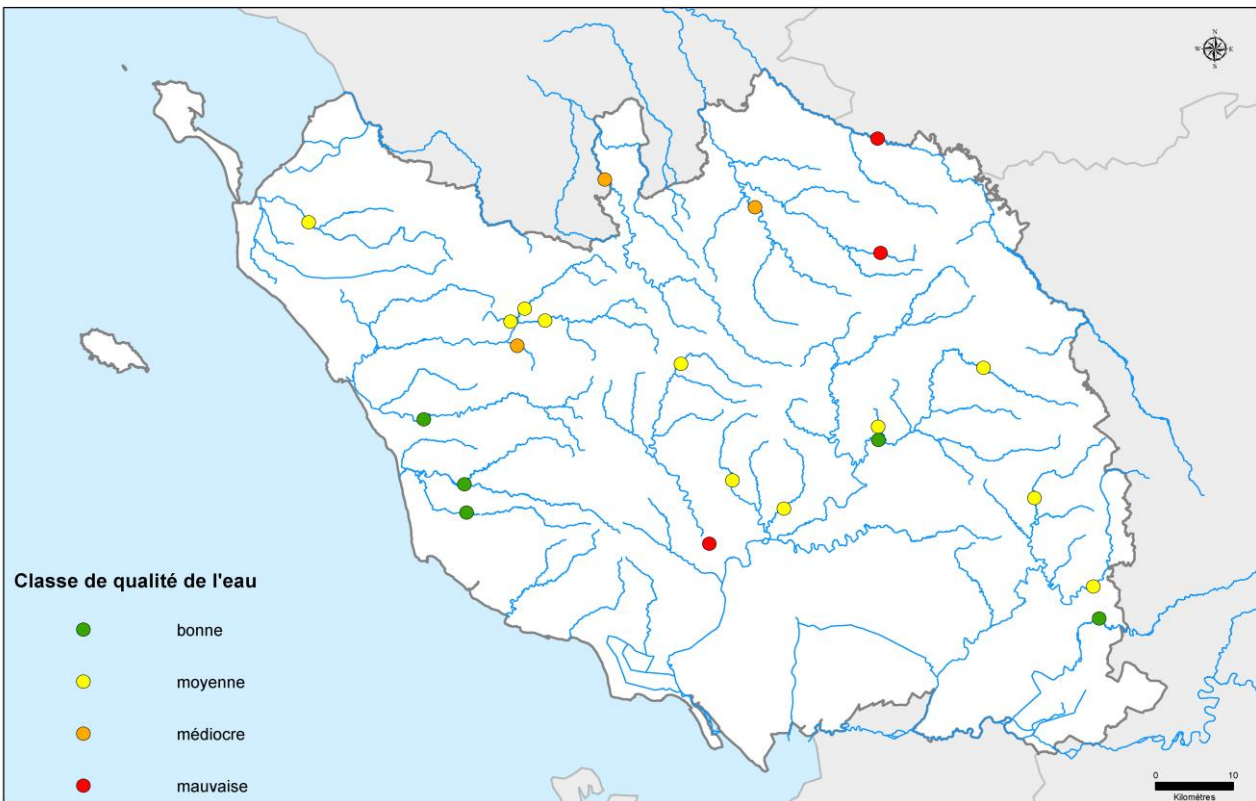

Le suivi qualitatif des eaux superficielles

Résultats

❖ La qualité physico-chimique des eaux superficielles en Vendée

- Retrouver prochainement les résultats par bassin versant.
- Consulter ci-dessous les résultats par altération.

**QUALITE "PESTICIDES" DES EAUX SUPERFICIELLES EN VENDEE
ANNEE 2015**

❖ La qualité biologique des eaux superficielles en Vendée

Retrouver prochainement les résultats.