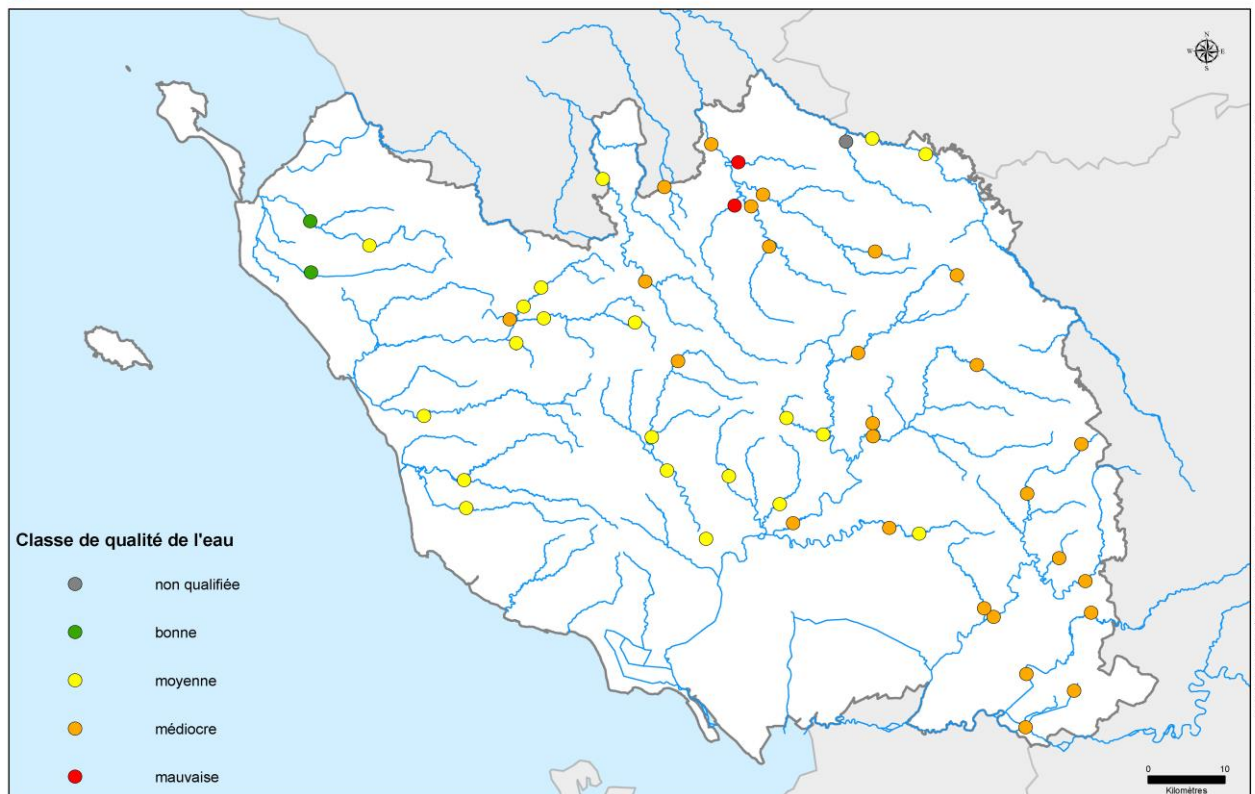

**QUALITE "NITRATES" DES EAUX SUPERFICIELLES EN VENDEE
ANNEE 2015**