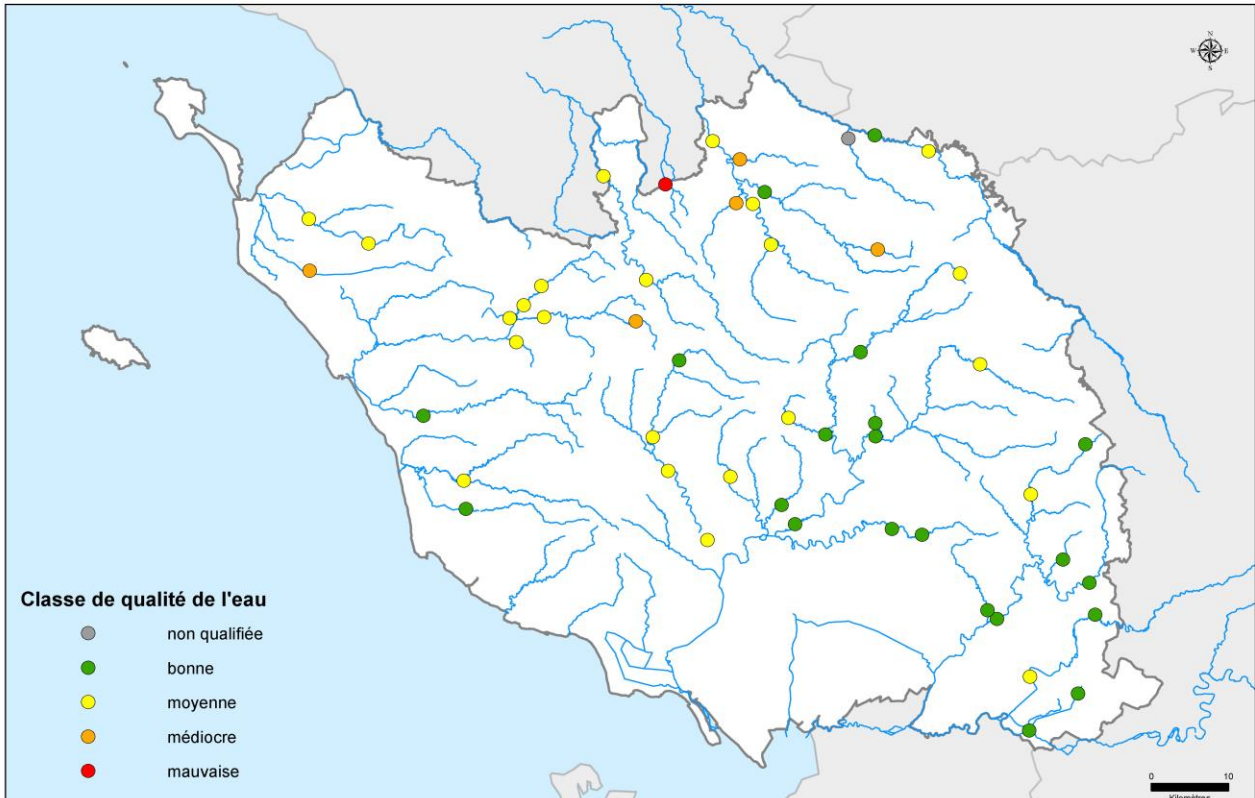

**QUALITE "MATIERES PHOSPHOREES" DES EAUX SUPERFICIELLES EN VENDEE
ANNEE 2015**