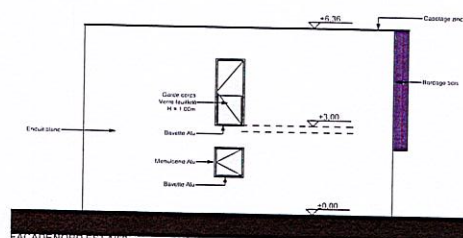

PLAN RDC 1/50

PLAN ETAGE 1/50

COUPE A 1/50

COUPE B 1/50

PLAN DE TOITURE 1/50

FACADE NORD OUEST 1/50

FACADE SUD OUEST 1/50

FACADE SUD EST 1/50

FACADE NORD EST 1/50

CONSTRUCTION D'UN COLLEGE 600
 Collège Stéphane PIOBETTA - AUBIGNY (85)

COLLEGE PIOBETTA - LOISIRS ANNEE 2013

Maitre d'ouvrage : CONSEIL GENERAL DE LA VENDÉE Direction départementale de l'équipement 85, Rue du Maréchal Foch 85103 LA ROCHE-SUR-YON	LOGEMENTS PLANS - COUPES FACADES	123
Dossier : 1mg_9408BC4D_9408BC4D.dwg	PROJET 1/50	DATE 08.76