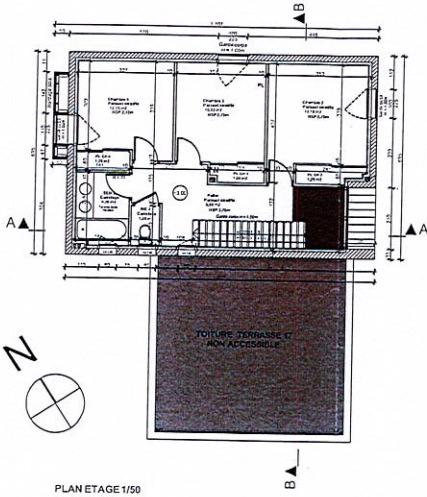

PLAN RDC 1/50

PLAN ETAGE 1/50

COUPE A 1/50

COUPE B 1/50

PLAN DE TOITURE 1/50

FACADE NORD OUEST 1/50

FACADE SUD OUEST 1/50

FACADE SUD EST 1/50

FACADE NORD EST 1/50

CONSTRUCTION D'UN COLLEGE 600
 Collège Stéphane PIOBETTA - AUBIGNY (85)

COLLEGE PIOBETTA - LOISIRS ANNEE 2013

Maitre d'ouvrage : CONSEIL GENERAL DE LA VENDÉE Direction départementale de l'équipement 85, Rue du Maréchal Foch 85103 LA ROCHE-SUR-YON	LOGEMENTS PLANS - COUPES FACADES	123
Dossier : 1mg_9408BC4D_9408BC4D.dwg	PROJET 1/50	DATE 08.76