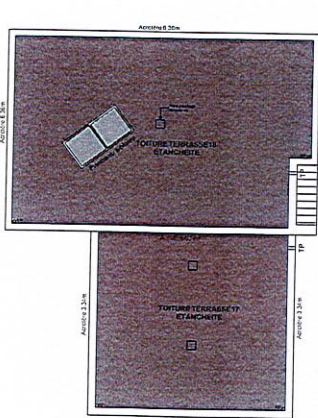

PLAN RDC 1/50

PLAN ETAGE 1/50

COUPE A 1/50

COUPE B 1/50

PLAN DE TOITURE 1/50

FACADE NORD OUEST 1/50

FACADE SUD OUEST 1/50

FACADE SUD EST 1/50

FACADE NORD EST 1/50

CONSTRUCTION D'UN COLLEGE 600
 Collège Stéphane PIOBETTA - AUBIGNY (85)

COLLEGE PIOBETTA - LOISIRS ANNEE 2013

Maitre d'ouvrage : CONSEIL GENERAL DE LA VENDÉE Direction départementale de l'équipement 85, Rue du Maréchal Foch 85103 LA ROCHE-SUR-YON	LOGEMENTS PLANS - COUPES FACADES	123
Dossier : 1mg_9408BC4D_9408BC4D.dwg	PROJET 1/50	DATE 08.76