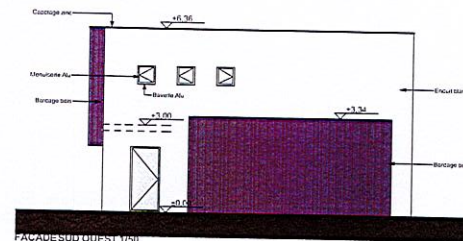

PLAN RDC 1/50

PLAN ETAGE 1/50

COUPE A 1/50

COUPE B 1/50

PLAN DE TOITURE 1/50

FACADE NORD OUEST 1/50

FACADE SUD OUEST 1/50

FACADE SUD EST 1/50

FACADE NORD EST 1/50

CONSTRUCTION D'UN COLLEGE 600
 Collège Stéphane PIOBETTA - AUBIGNY (85)

COLLEGE PIOBETTA - LOISIRS ANNEE 2013

Maitre d'ouvrage : CONSEIL GENERAL DE LA VENDÉE Direction départementale de l'équipement 85, Rue du Maréchal Foch 85103 LA ROCHE-SUR-YON	LOGEMENTS PLANS - COUPES FACADES	123
Dossier : 1mg_9408BC4D_9408BC4D.dwg	PROJET 1/50	DATE 08.76