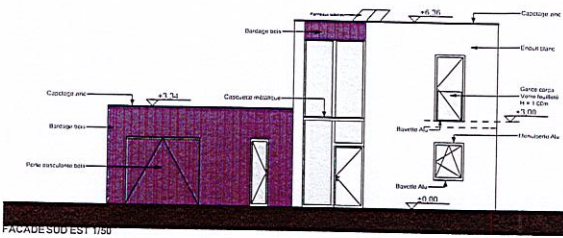

PLAN RDC 1/50

PLAN ETAGE 1/50

COUPE A 1/50

COUPE B 1/50

PLAN DE TOITURE 1/50

FACADE NORD OUEST 1/50

FACADE SUD OUEST 1/50

FACADE SUD EST 1/50

FACADE NORD EST 1/50

CONSTRUCTION D'UN COLLEGE 600
 Collège Stéphane PIOBETTA - AUBIGNY (85)

COLLEGE PIOBETTA - LOISIRS ANNEE 2013

Maitre d'ouvrage : CONSEIL GENERAL DE LA VENDÉE Direction départementale de l'équipement 85, Rue du Maréchal Foch 85103 LA ROCHE-SUR-YON	LOGEMENTS PLANS - COUPES FACADES	123
Dossier : 1mg_9408BC4D_9408BC4D.dwg	PROJET 1/50	DATE 08.76